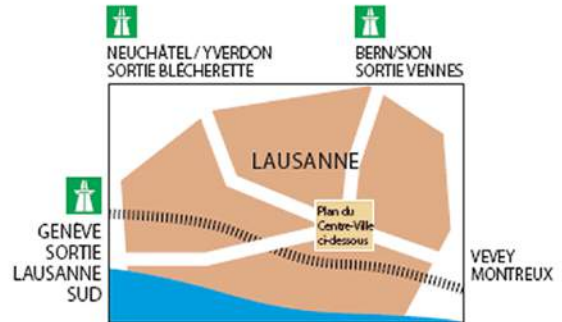

CABINET
PHILIPPE DOUDIN

Avenue Tissot 2
Case postale 308
101 Lausanne

Tél. **+41 (0) 21 / 340 0 350**
Fax. **+41 (0) 21 / 340 0 355**
Mail **info@doudin.ch**

www.doudin.ch

- Parking Simplon-Gare
- Parking Centre Coop Grancy
- Parking Bellefontaine