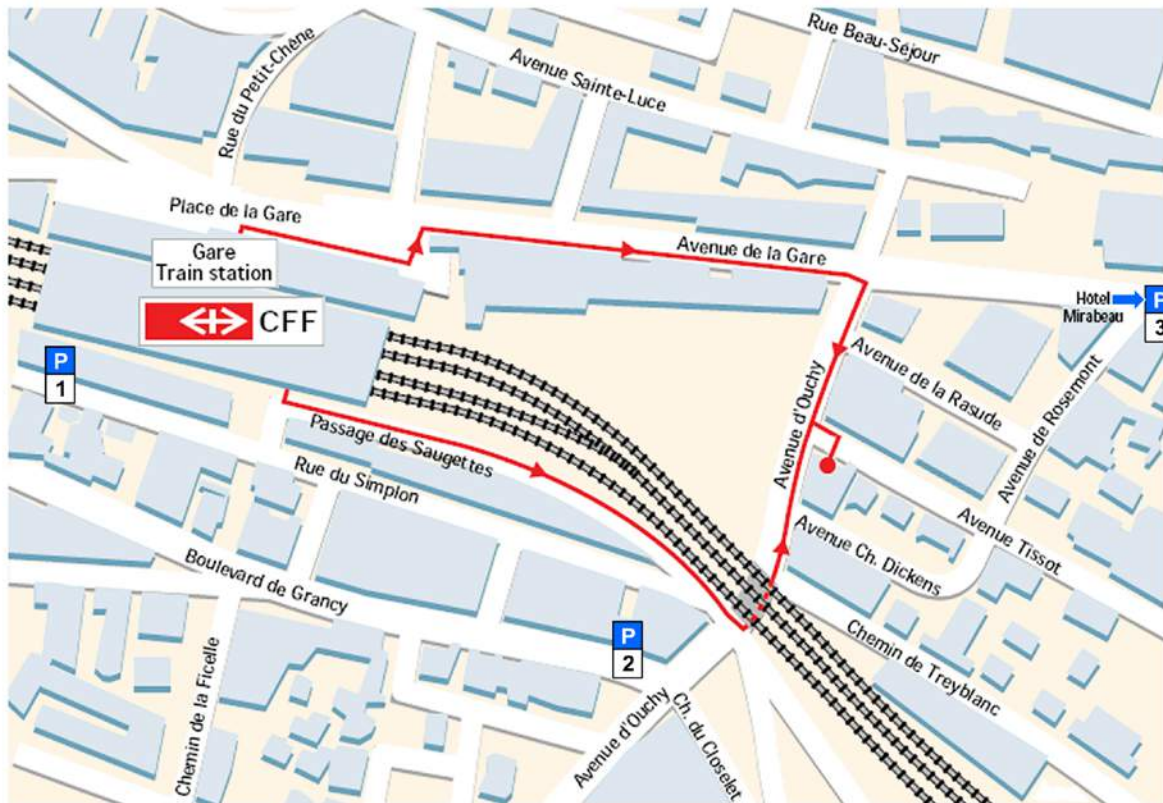

CABINET
PHILIPPE DOUDIN

Avenue Tissot 2
Case postale 308
101 Lausanne

Tél. **+41 (0) 21 / 340 0 350**
Fax. **+41 (0) 21 / 340 0 355**
Mail **info@doudin.ch**

www.doudin.ch

- Parking Simplon-Gare
- Parking Centre Coop Grancy
- Parking Bellefontaine